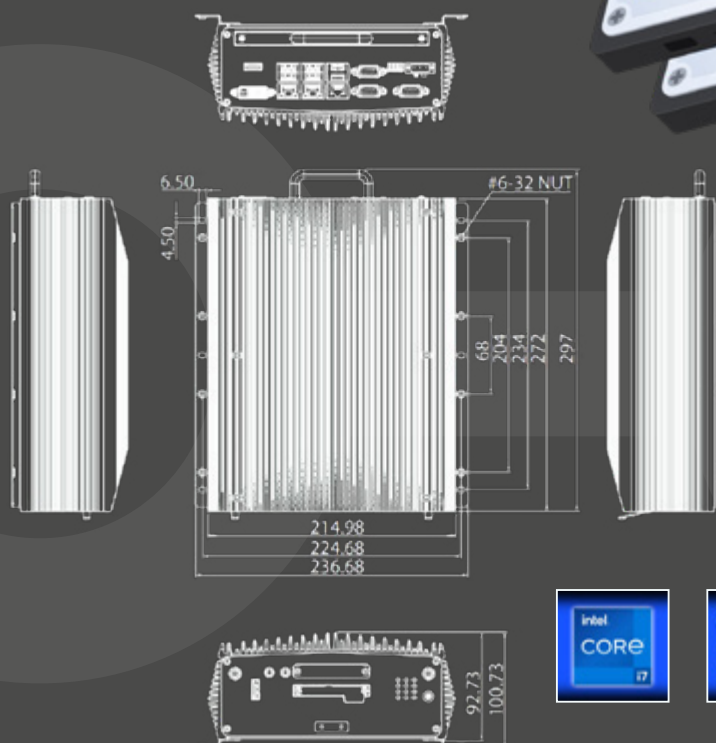

#### Résistance et durabilité :

Température de fonctionnement : -5°C / +60°C  
 Fixation : à poser, murale, VESA 75 ou 100  
 Consommation : 16W  
 Alimentation : 9 ~ 30V