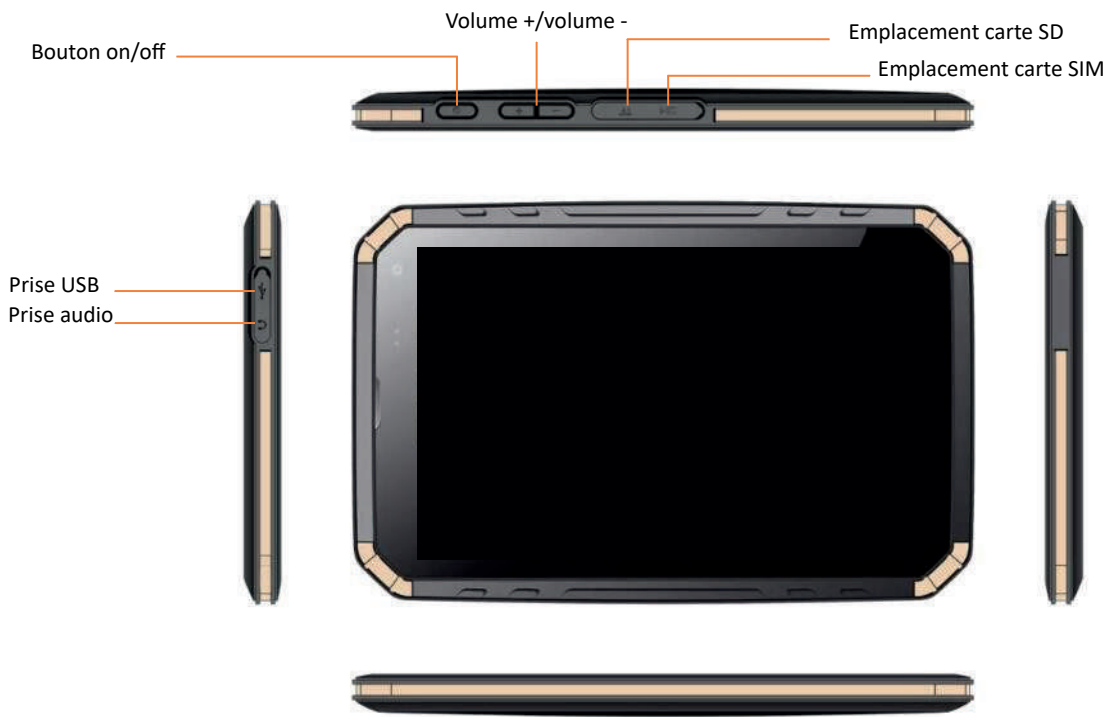

CW-868

MAINTENANCE EN FRANCE

FINE, PERFORMANTE ET À TOUTE ÉPREUVE - LA MEILLEURE DE SA CATÉGORIE

- Processeur Octo Core Mediatek 2.00GHz
- Android 9.0 GMS
- Résiste aux chutes de 1.2m
- IP68, Tumble test 1000 fois x 1m
- Batterie standard 8500mAh
- Lecteur NFC / RFID
- Poignée arrière
- 4G LTE multi opérateurs avec GPS

SPÉCIFICATIONS PRODUIT

LOGICIEL	Android 9.0 GMS	SANS FIL	Module 4G LTE Fonction GSM GPS / Glonass / Beidou WI-FI 802.11a/b/g/n Bluetooth® 4.0
DURABILITE	26 chutes sur tous les angles et les côtés avec la même tablette en opération IP68 Tumble test 1000 fois x 1m (test de la machine à laver) Test de la balle d'acier (chute de 50cm sur écran)	ALIMENTATION	Batterie Standard: 7.6V, 8500mAh, 45.6Wh
CPU	Mediatek Octo Core MTK6762 (8x ARM A53) 2,00 Ghz	SECURITE	Lecteur NFC / RFID
RAM	4GB	INDICATEURS	Power, batterie, HDD
STOCKAGE	64GB	CAPTEURS	Capteurs MEMS sur 9 Axes (accéléromètre, boussole, gyroscope) Capteur de lumière ambiante Capteur de proximité
AFFICHAGE	8" HD 800x1280 (WXGA) Lisible en plein soleil	DIMENSIONS	226.4mm x 142mm x 13.5mm
AUDIO	1 microphone digital 1 haut-parleur intégré	POIDS	670 g
ÉCRAN	Ecran capacitif 5 points multi-touch	ACCESSOIRES	Poignée de main supplémentaire Chargeur auto Adaptateur secteur supplémentaire
INTERFACES	Port USB 2.0 (OTG) Prise audio Jack 3.5mm Emplacement pour carte SIM Emplacement pour carte Micro SDXC		
CAMERAS	Caméra avant 5MP Caméra arrière 13MP, auto focus, flash		