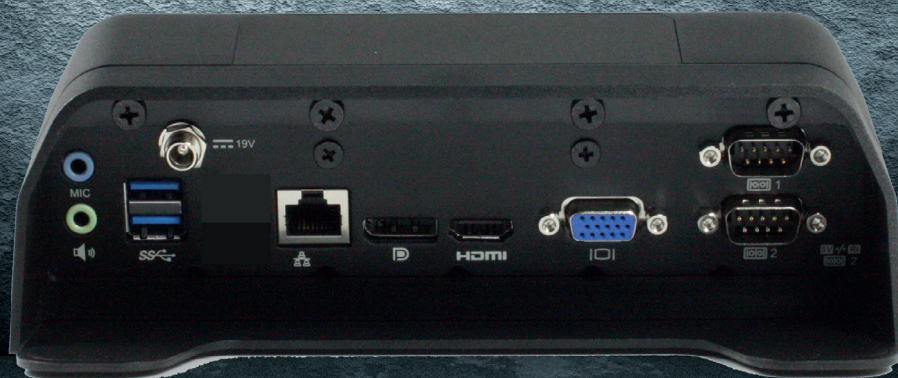

ACCESSOIRES - STATION D'ACCUEIL CW12

STATION D'ACCUEIL

UNE GAMME D'ACCESSOIRES COMPLÈTE

COMPATIBILITE Windows

ALIMENTATION Adaptateur d'alimentation 120W (19.5V / 6.15A) non inclus*

* Fourni avec la tablette

CONNECTIQUES

- HDMI x1
- USB 3.0 (Type A)* x2
- Port VGA x1
- Display port x1
- Gigabit port LAN x1
- Audio MIC in x1
- Audio out x1
- RS 232

* COM1 RS232 full option

* COM2 RS232 full option + RI / 5V Switch

- DC-IN x1