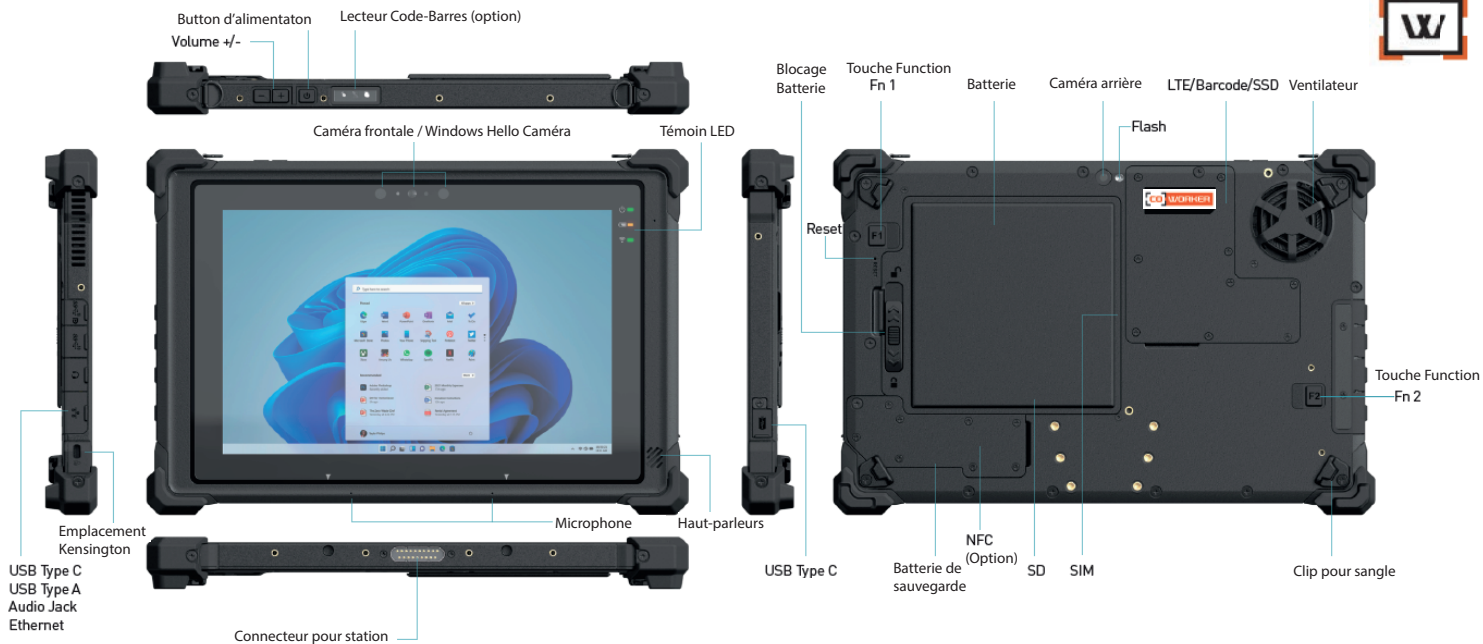

# CW P-10

Indice de protection

Résistance aux chutes 1.2 m

Tumble Test

Batterie Hotswap

Lecteur code-barres

### OPTIONS & ACCESSOIRES DISPONIBLES

- 4G LTE
- Lecteur code-barre, module NFC
- Station d'accueil mobile, station de bureau
- Poignée de main, poignée type valise ...

Station de bureau

## SPECIFICATIONS

<b>LOGICIEL</b>	Windows 10 / Windows 11 Pro	<b>CAMERA</b>	2MP caméra avant (Windows Hello en option) 8MP caméra arrière, auto focus, flash
<b>DURABILITE</b>	MIL-STD-810G (chutes multiples 1.5 m) 26 fois sur chaque angle et chaque côté avec la même tablette en fonctionnement IP65 Tumble test 100 fois x 1m Protection d'écran verre trempé (Option)	<b>SANS FIL</b>	4G LTE (Option) GPS / GLONASS / GALILEO WIFI 6E Bluetooth® 5.3
<b>CPU</b>	Intel® Raptor Lake i5-1335U	<b>ALIMENTATION</b>	Batterie échangeable à chaud Batterie 7.68V, 8340mAh, 64 Wh Autonomie Batterie : jusqu'à 8 heures
<b>RAM</b>	16GB	<b>CAPTEURS</b>	Lecteur code-barres 1D/2D (Option) Capteurs MEMS sur 9 Axes (accéléromètre, boussole, gyroscope) Capteur de proximité
<b>STOCKAGE</b>	de 128GB à 1TB	<b>DIMENSIONS</b>	293mm x 192mm x 17mm
<b>ECRAN</b>	10.1" 1920x1200, IPS 800 nits, lisible en plein soleil	<b>POIDS</b>	1150 g
<b>AUDIO</b>	2 microphones 2 haut-parleurs intégrés	<b>ACCESSOIRES</b>	Poignée de main avec porte-stylet Poignée type valise Station d'accueil mobile Station de bureau Chargeur secteur type C 65W (20V / 3.25A) Chargeur batterie Stylet rechargeable Stylet digitizer Snap Mount Kick Stand Chevalet
<b>ENTREE</b>	Ecran capacitif 10 points multi-touch, mode d'utilisation avec des gants et sous la pluie	<b>TEMPERATURE</b>	Température d'utilisation de -10°C à 50°C  Température de stockage de -20°C à 60°C
<b>INTERFACE</b>	Connecteur pour station 1 Port USB 3.1 (type A) 1 Port USB 3.1 (type C) 1 Port USB 2.0 (type C) Port RJ45 Gigabit Ethernet Prise audio Jack 3.5mm Lecteur Micro SDXC Emplacement Micro SIM Function Reset		
<b>INDICATEURS</b>	On/Off, statut batterie, Wifi		