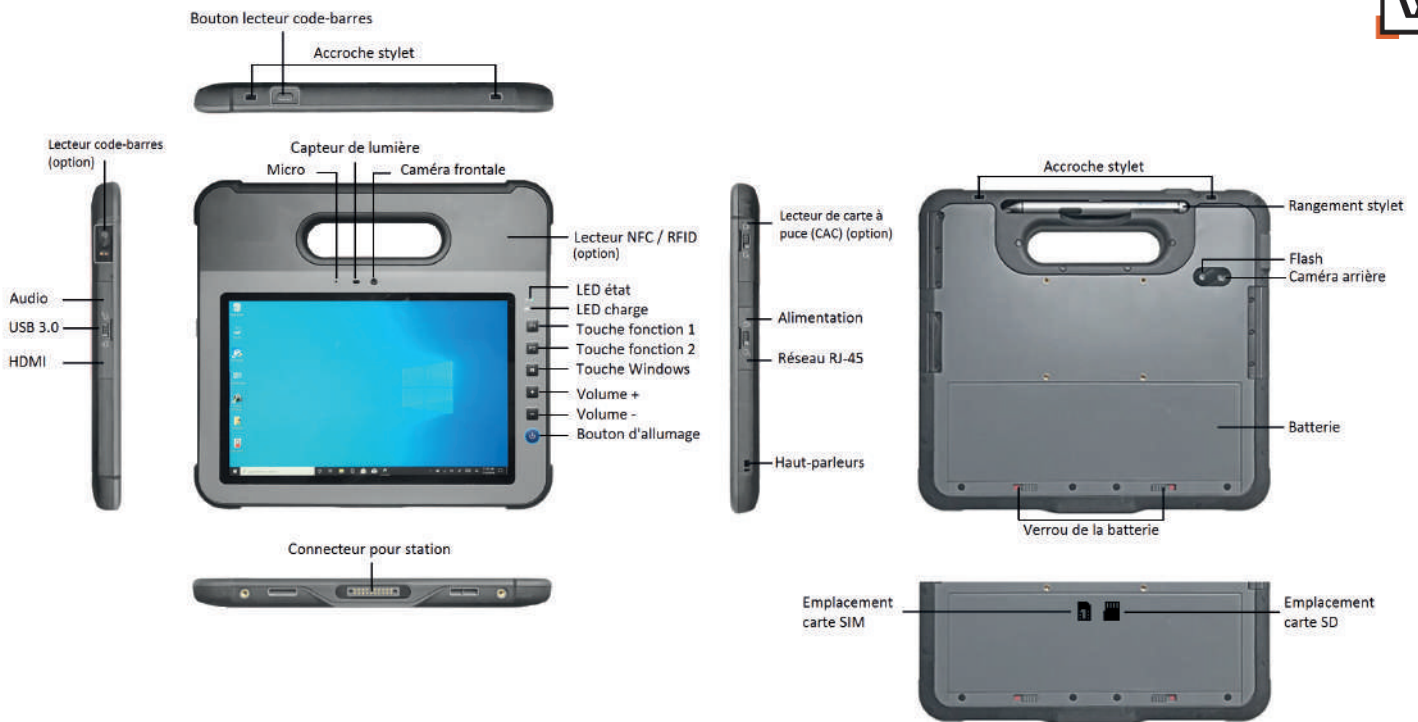

## LA TABLETTE INDUSTRIELLE QUI RÉPOND A TOUS VOS BESOINS

- Tablette 10" industrielle
- Windows 10 Pro / compatible linux
- Verre trempé chimiquement
- Résiste aux chutes de 1.2m
- IP65, résistante aux chocs et décharges électrostatiques
- Ecran Digitizer pour une utilisation de stylet à pointe fine
- Batterie échangeable à chaud 3700mAh
- Poignée pour une prise en main rapide avec lecteur code-barres intégré (en option)

## SPÉCIFICATIONS PRODUIT

<b>LOGICIEL</b>	Windows 10 Pro / compatible linux	<b>CAMERA</b>	2MP caméra avant (Comp. Windows Hello) 5MP caméra arrière, auto focus, flash 8MP (Option)
<b>DURABILITE</b>	MIL-STD-810G (chutes multiples 1.2 m)- IP65 Protection contre chocs et électrostatisme (IEC60601) Test de la balle d'acier (chute de 1m sur écran)	<b>SANS FIL</b>	4G LTE (Option) GPS Ublox M8 intégré Wi-Fi 802.11a/b/g/n/ac Bluetooth® 4.2
<b>CPU</b>	Intel® Pentium N4200 / Core-i5-7Y54	<b>ALIMENTATION</b>	Batterie échangeable à chaud 11V, 3700 mAh, 41Wh Autonomie Batterie : jusqu'à 8.5 heures
<b>RAM</b>	8GB/16GB	<b>SECURITE</b>	Puce TPM 2.0 Lecteur NFC (Option) Lecteur RFID (Option) Lecteur de carte à puce (Option)
<b>STOCKAGE</b>	128/256/512 GB/1To SSD	<b>CAPTEURS</b>	Lecteur code-barres 1D/2D (Option) Capteurs MEMS sur 9 Axes (accéléromètre, boussole, gyroscope) Capteur de lumière ambiante Capteur de proximité
<b>ECRAN</b>	10" - 1920 x 1200 IPS 400 nits / 800 nits (option) Verre trempé chimiquement	<b>DIMENSIONS</b>	280mm x 256mm x 22mm
<b>AUDIO</b>	1 microphone digital 2 haut-parleurs intégrés	<b>POIDS</b>	1.1 kg
<b>ENTREE</b>	Ecran capacitif couplé digitizer 10 points multi-touch, mode d'utilisation avec des gants et sous la pluie	<b>ACCESSOIRES</b>	Stylet digitizer ou capacitif Station de bureau Chargeur secteur supplémentaire
<b>INTERFACE</b>	Connecteur station Port USB 3.0 Port Gigabit Ethernet Port HDMI Prise audio Jack 3.5mm Emplacement micro SIM Lecteur Micro SDXC		