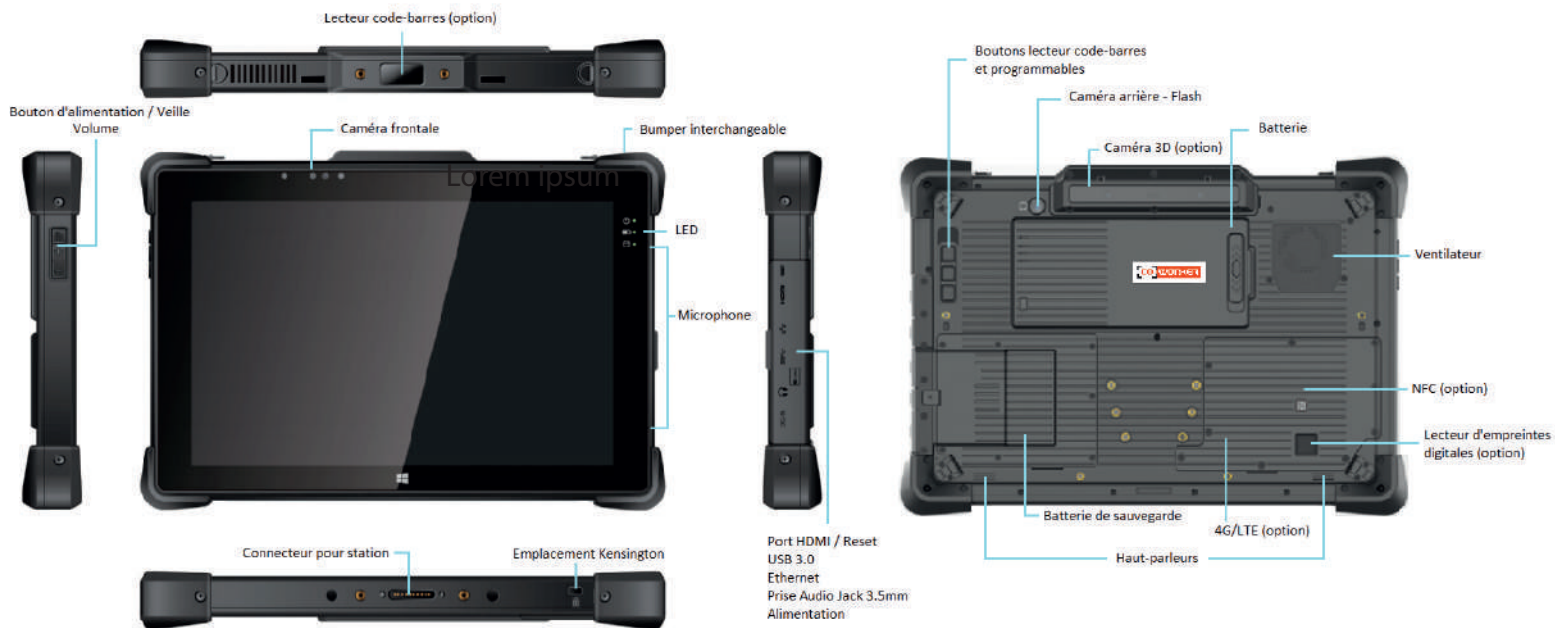

**OPTIONS DISPONIBLES**

- Lecteur NFC / RFID
- Poignée arrière
- Caméra 3D
- Module 4G LTE multi opérateur et GPS
- Lecteur code-barres 2D (Honeywell)
- Station d'accueil mobile, station de bureau

Station de bureau

## SPÉCIFICATIONS PRODUIT

<b>LOGICIEL</b>	Windows 10 Pro	<b>CAMERA</b>	Caméra avant 2MP (Comp. Windows Hello) Caméra arrière 8MP, auto focus, flash Caméra 3D (Option)
<b>DURABILITE</b>	MIL-STD-810G (chutes multiples 1.2 m) 26 fois sur chaque angle et chaque côté avec la même tablette en fonctionnement IP65 Tumble test 200 fois x 1m Protection d'écran	<b>SANS FIL</b>	4G LTE (Option) GPS Ublox M8 intégré WI-FI 802.11a/b/g/n/ AC Bluetooth® 4.2
<b>CPU</b>	Intel® Core i5 7200U / Core i7 7500U	<b>ALIMENTATION</b>	Batterie échangeable à chaud 7.6V, 6200 mAh, 47.12Wh Autonomie de batterie: jusqu'à 8 heures
<b>RAM</b>	8/16 GB	<b>SECURITE</b>	Chipset TPM 2.0 Lecteur NFC / RFID (Option) Emplacement câble Kensington Lecteur d'empreintes digitales (Option)
<b>STOCKAGE</b>	128/256/512GB/1To SSD	<b>CAPTEURS</b>	Lecteur code-barres 1D/2D (Option) Capteurs MEMS sur 9 Axes (accéléromètre, boussole, gyroscope) Capteur de lumière ambiante Capteur de proximité
<b>AFFICHAGE</b>	12" WUXGA 1920 x 1200 IPS 800 nits	<b>DIMENSIONS</b>	317.5mm x 214mm x 27.5mm
<b>AUDIO</b>	2 microphones digitaux (compatibles Cortana) 2 haut-parleurs intégrés	<b>POIDS</b>	1.8 kg
<b>ENTREE</b>	Ecran capacitif 10 points multi-touch et stylet, mode d'utilisation avec des gants et sous la pluie 6 boutons physiques (3 boutons programmables)	<b>ACCESSOIRES Disponibles</b>	Poignée de main de remplacement Station d'accueil mobile Station de bureau Chargeur de batterie AC adapter 120W (19.5V / 6.15A) Chargeur Véhicule Système de fixation Snap Mount Stylet additionnel
<b>INTERFACES</b>	Connecteur pour station Port USB 3.0 Port RJ45 Gigabit Ethernet Port Micro HDMI Prise audio Jack 3.5mm Emplacement Micro SIM Emplacement pour carte Micro SDXC		
<b>INDICATEURS DE STATUT</b>	On/Off, statut de la batterie, HDD		